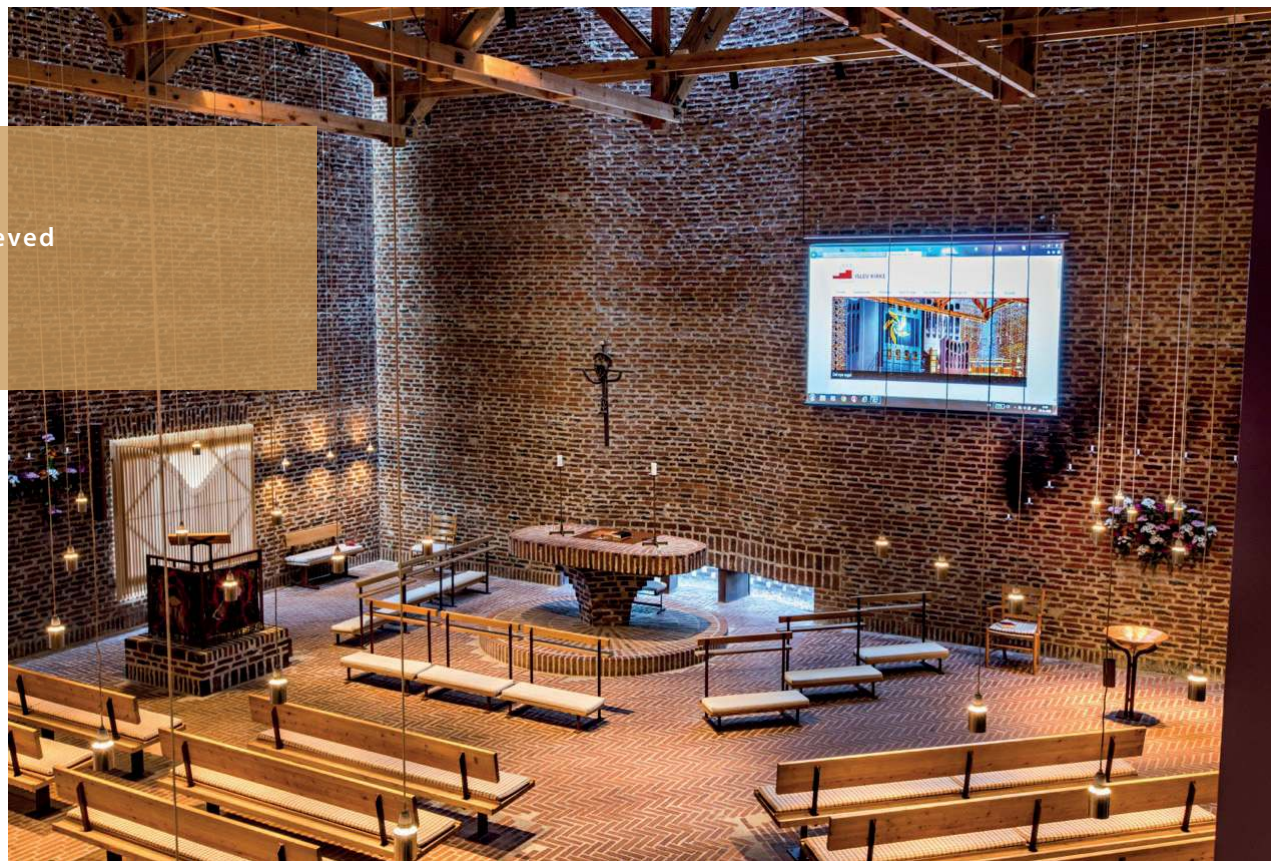

Islev Kirke

HVOR	Islev
KUNDE	AV-Huset A/S, Næstved
HVORNÅR	2016
HVAD	Hejs til filmlærred

Kirkebygningen er tegnet af arkitektparret Inger og Johannes Exner, der har tegnet adskillige nyere danske kirker rundt om i landet, bl.a. Præstebro Kirke lige over for Herlev Hospital. Arkitektparret blev anmodet om at udarbejde skitser allerede tilbage i 1960. Kirken har fået et kraftfuldt udtryk, og de solide mure er valgt for at afbøde trafikstøjen fra Slotsherrensvej. Firmaet Ranyco, murermester Skjellerup og tømrermester Hans H. Nielsen vandt licitationen.

Grundstenen blev lagt i 1968 og kirken blev indviet i januar 1970. Udover selve kirkerummet er der menighedssal, pejsestue, konfirmandstue og diverse kontorer. Et af de mest markante træk ved kirken er murværket af uregelmæssige, røde teglsten. Mange studerende og håndværkere kommer her til for at se nærmere på den specielle teknik, der er anvendt.