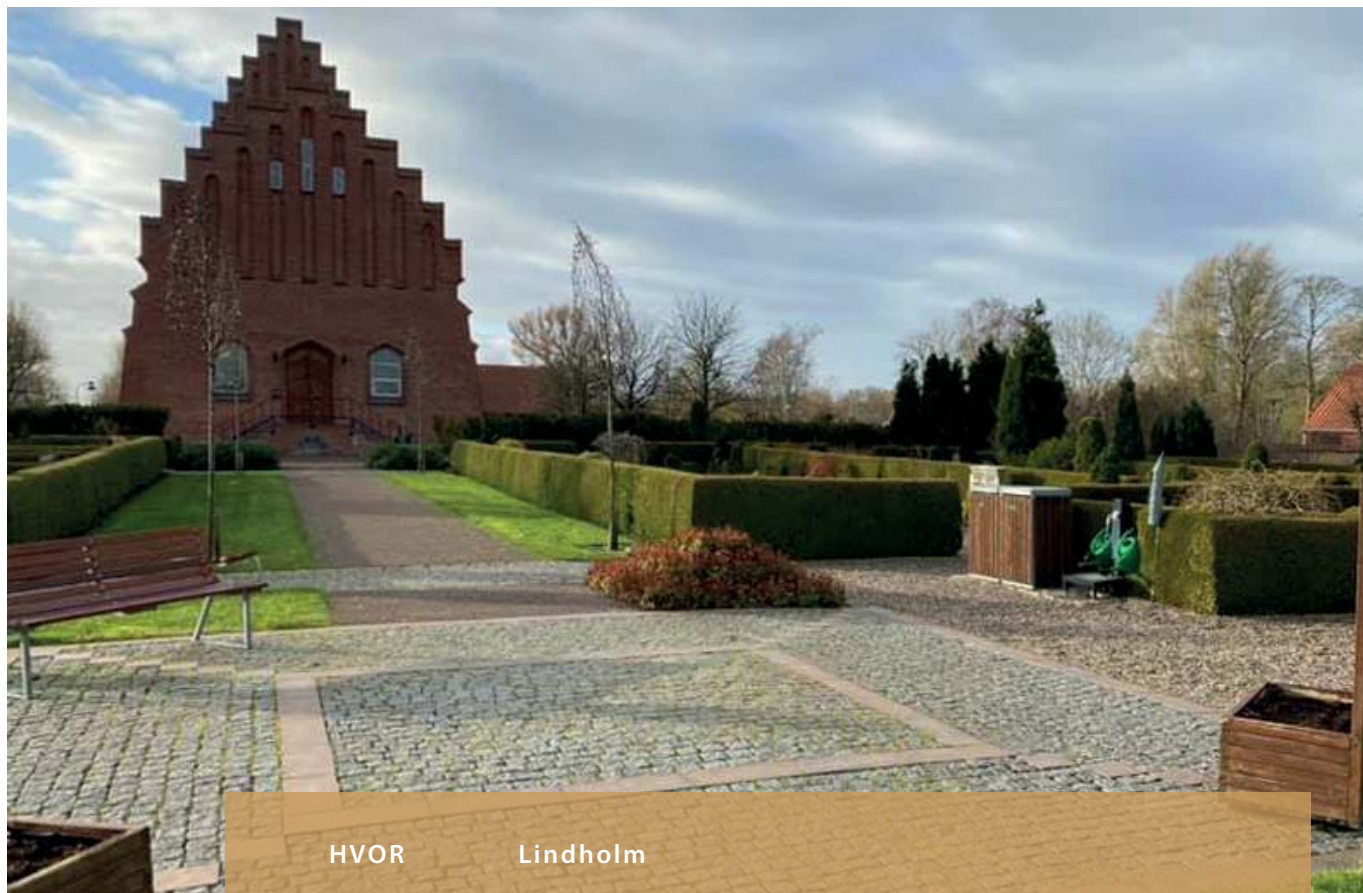

Lindholm Kirke

HVOR	Lindholm
KUNDE	Lindholm Sogn
HVORNÅR	2019
HVAD	Levering og montering af hejs til 3 stk. lysekroner

Den venstre del af Nørresundby betjenes kirkeligt af Lindholm Kirke, der er bygget 1933-34 (indviet 23. september 1934) for midler, der for en dels vedkommende var tilvejebragt fra privat side, blandt andet ved tilskud fra Dansk Andels Cementfabrik. Sognet blev selvstændigt i 1927; tidligere var det en del af Nørresundby Landsogn.

Det er en rød murstensbygning, tegnet af arkitekterne Posselt og Simonsen, Randers, med forbilleder i sengotiske landsbykirker, især fra øerne.

Den består af kor, skib og tårn, alt med takkede blændingsgavle. Det indre har fire fag krydshvælv, og under bygningen er der en krypt, der benyttes som menighedslokale.